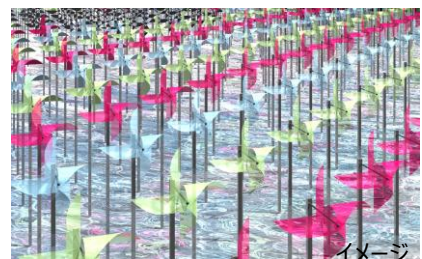

イメージ

イメージ

<夏の風物詩を紀尾井町のスタイルで演出します>