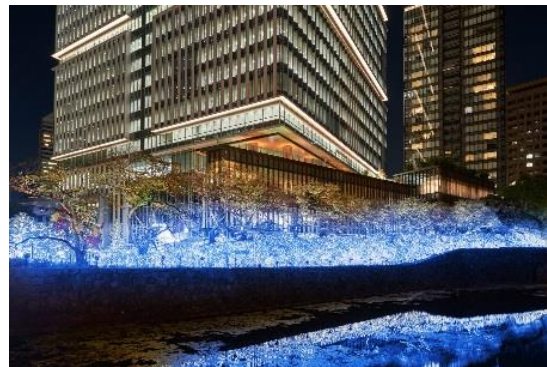

2019年10月17日

「クリスタル」をイメージしたホワイト&ブルーの華やかな光に包まれるイルミネーションツリーの下で食事をしながら屋外ミュージカルも楽しめるライブも初開催！

「KIOI CRYSTAL WINTER '19/'20」

開催期間：2019年11月7日（木）～2020年2月14日（金）

クリスタルガラス約48,000粒を使用したツリーが昼も夜も美しく光り輝く

夜のクリスタルツリー（過去の写真）

クリスタルイルミネーション 弁慶濠沿い（イメージ）

東京ガーデンテラス紀尾井町（運営：株式会社西武プロパティーズ、本社：東京都豊島区、取締役社長：上野彰久）は、2019年11月7日（木）から2020年2月14日（金）まで、「クリスタル」をテーマに、クリスタルガラスをあしらったツリーや、クリスタルをイメージしたホワイト&ブルーの輝きが施設を包み込むイルミネーションを展開する「KIOI CRYSTAL WINTER '19/'20」を開催します。

🎄 今年「クリスタル」がテーマ！約48,000粒のクリスタルガラスを使用したツリー&クリスタル色に光るイルミネーション

「クリスタル」をテーマに華やかなイルミネーションが登場します。紀尾井テラス 1F（商業施設）のメインエントランスには、箱根ガラスの森美術館とコラボレートした約6mのクリスタルツリーが12月25日（水）までご覧いただけます。約48,000粒のクリスタルガラスが装飾されており、昼は自然光が射しこむことによってクリスタルガラスに反射し輝きを放ち、虹色に光り輝くツリーをご覧いただけます。夜はLEDライトに照らされることで、暗がりのなか真っ白に浮かびあがる幻想的なツリーとなり、昼と夜で様々な表情を見せるクリスタルツリーをお楽しみいただけます。弁慶濠沿いや1F 花の広場、4F 水の広場を、約410,000球のクリスタルをイメージしたホワイト&ブルーのイルミネーションで彩ります。