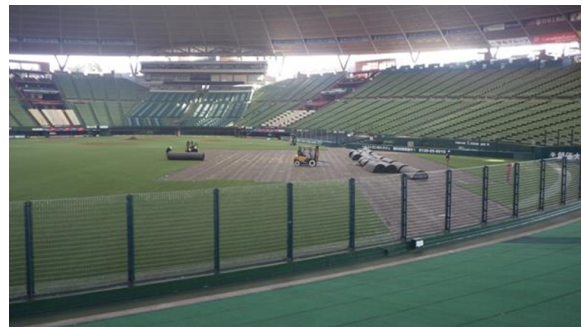

西武線沿線 駅チカ保育所「Nicot」
拝島駅北口に「Nicot 拝島」を開設し沿線全体で8カ所へ
 ～西武プリンスドームの人工芝を園庭に敷設し西武グループを身近に感じる施設に～

西武鉄道株式会社
 株式会社西武プロパティーズ

西武鉄道株式会社（本社：埼玉県所沢市、社長：若林 久）と株式会社西武プロパティーズ（本社：埼玉県所沢市、社長：安藤 博雄）（※以下、西武グループ）は、2017年4月1日（土）に西武線沿線で8カ所目となる駅チカ保育所「Nicot（にこっと） 拝島」を新たに開設します。

西武グループでは、2010年6月に子育て応援プロジェクトの一環として駅チカという利便性の高い立地に駅チカ保育所の第1号となる「Nicot 東久留米」を開設しました。これは、働くお母さん・お父さんへの子育てサポートとして、安全で安心できる保育環境を整え、西武線沿線の魅力向上を目的として推進しています。※各施設の詳細は別紙のとおりです。

今回新設する「Nicot 拝島」では、広々とした園庭を確保し、その表層には埼玉西武ライオンズの選手が実際にプレーした西武プリンスドームの人工芝を敷設します。子どもたちに埼玉西武ライオンズを身近に感じてもらう新たなファンの醸成や西武グループのロイヤルカスタマーを育成するとともに、転倒による怪我の予防にもつなげるなど安全な保育環境を整備してまいります。