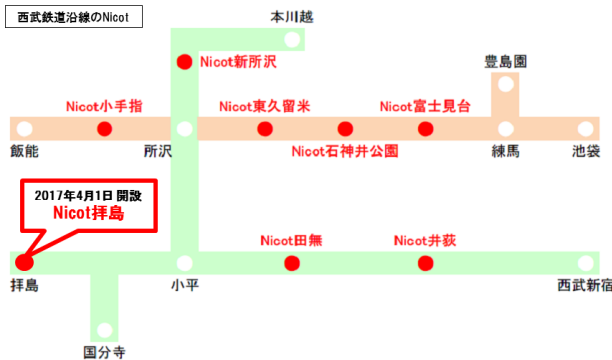

西武線沿線 駅チカ保育所「Nicot」
拝島駅北口に「Nicot 拝島」を開設し沿線全体で8カ所へ
 ～西武プリンスドームの人工芝を園庭に敷設し西武グループを身近に感じる施設に～

西武鉄道株式会社
 株式会社西武プロパティーズ

西武鉄道株式会社（本社：埼玉県所沢市、社長：若林 久）と株式会社西武プロパティーズ（本社：埼玉県所沢市、社長：安藤 博雄）（※以下、西武グループ）は、2017年4月1日（土）に西武線沿線で8カ所目となる駅チカ保育所「Nicot（にこっと） 拝島」を新たに開設します。

西武グループでは、2010年6月に子育て応援プロジェクトの一環として駅チカという利便性の高い立地に駅チカ保育所の第1号となる「Nicot 東久留米」を開設しました。これは、働くお母さん・お父さんへの子育てサポートとして、安全で安心できる保育環境を整え、西武線沿線の魅力向上を目的として推進しています。※各施設の詳細は別紙のとおりです。

今回新設する「Nicot 拝島」では、広々とした園庭を確保し、その表層には埼玉西武ライオンズの選手が実際にプレーした西武プリンスドームの人工芝を敷設します。子どもたちに埼玉西武ライオンズを身近に感じてもらう新たなファンの醸成や西武グループのロイヤルカスタマーを育成するとともに、転倒による怪我の予防にもつなげるなど安全な保育環境を整備してまいります。

旧人工芝をはがす様子

また Nicot では、西武鉄道や埼玉西武ライオンズをはじめとした西武グループ各社と連携した体験型のカリキュラムを取り入れており、電車マナー教室や埼玉西武ライオンズのマスコット「レオ・ライナ」との野球体験、園外活動として車両基地の見学などを実施し、安心できる保育環境を整えるだけでなく、子どもたちにとってもより楽しく、充実した保育生活を提供しております。

今後も、西武線沿線の各自自治体と協議を行いながら、引き続き西武線沿線の保育施設の開設を進めてまいります。西武グループはこれからも、皆さまに満足していただけるようサービスの向上や住みやすいまちづくりを進め、“ほほえみあふれる沿線”を目指してまいります。

「Nicot 拝島」外観イメージ

【別紙】 駅チカ保育所 Nicot（にこっと）について

■施設概要

① **《新設》 Nicot 拝島（認可保育園）**

開設予定：2017年4月1日

所在地：東京都昭島市美堀町五丁目21番1号
拝島線拝島駅より徒歩約1分

定員：60名（0歳：6名、1歳：10名、2～5歳：各11名）

基本保育時間：7：00～18：00